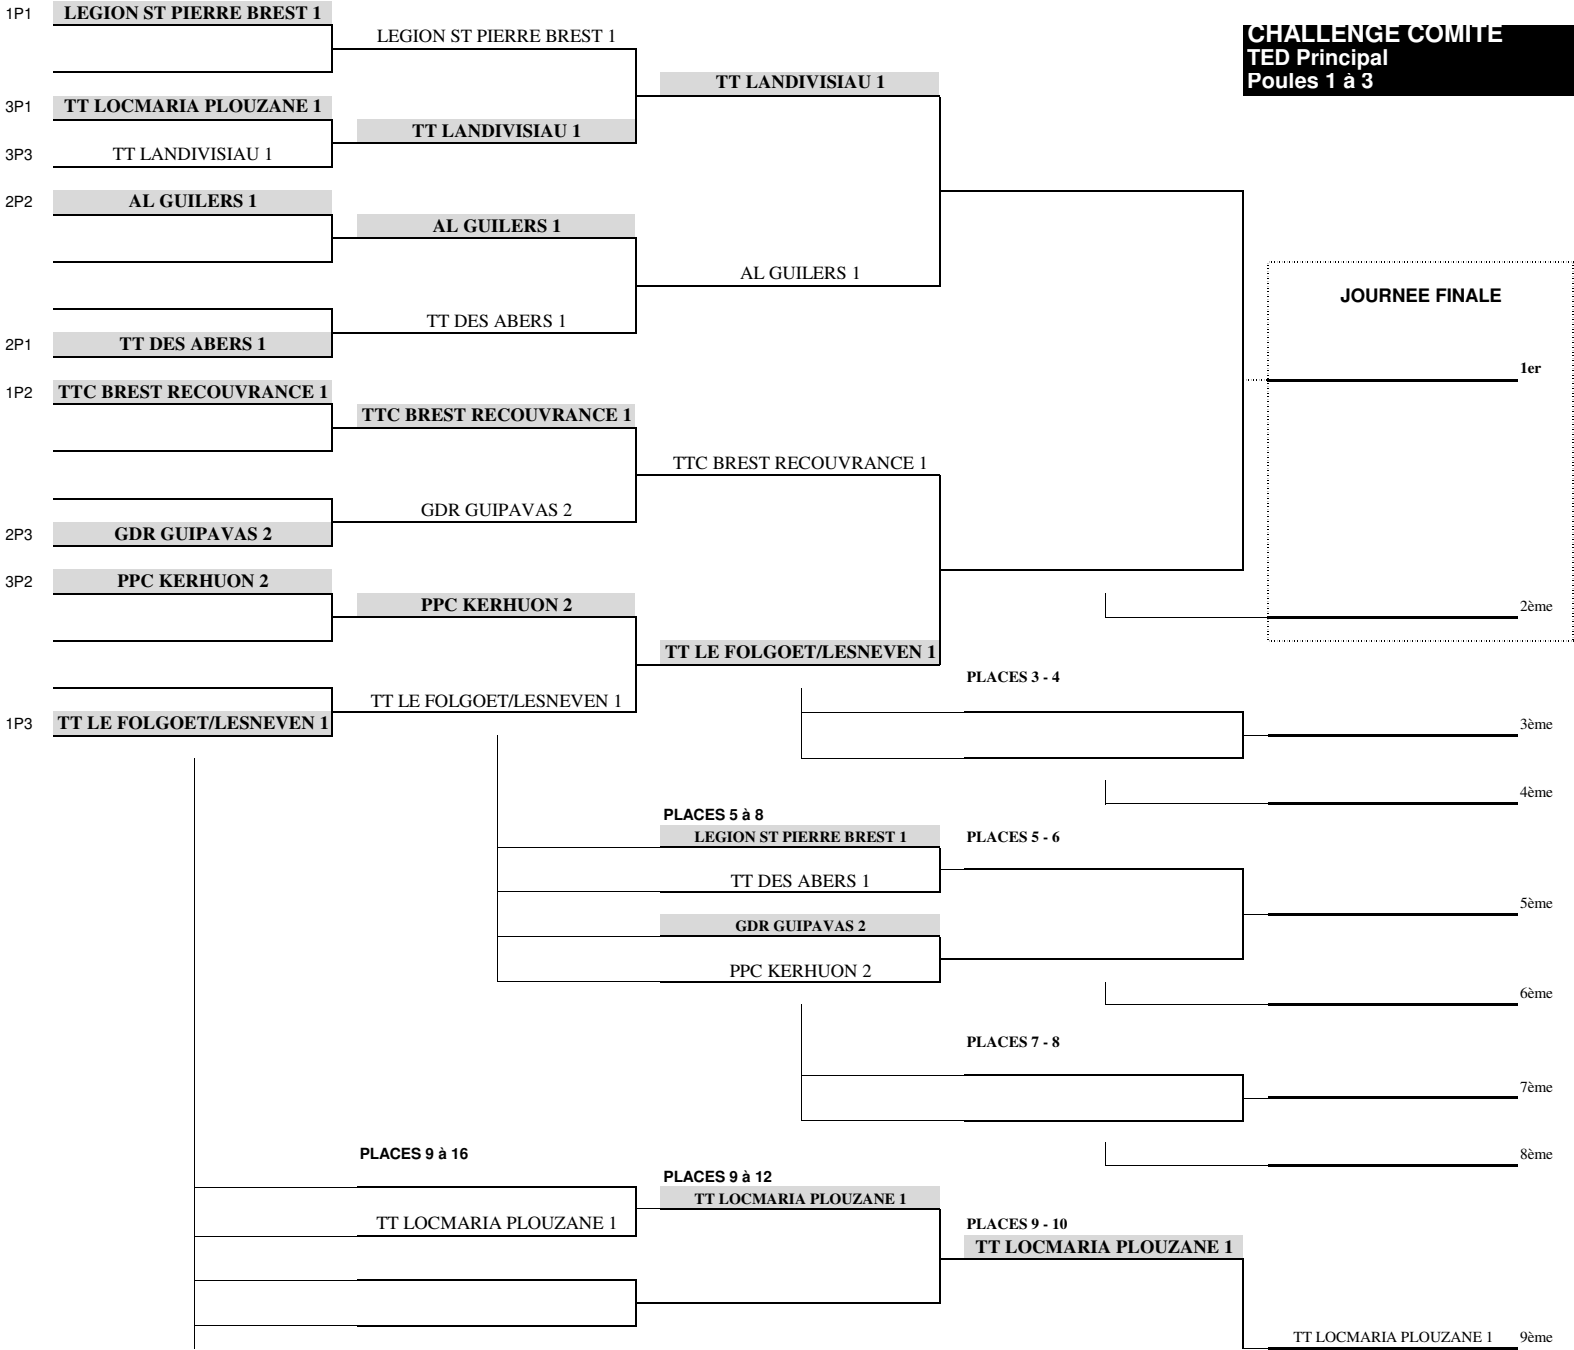

vendredi 7 février 2025
1/16 de Finale

vendredi 28 février 2025
1/8 de Finale

vendredi 14 mars 2025
1/4 de Finale

vendredi 9 mai 2025
1/2 Finale

dimanche 1 juin 2025
Finale

LES EQUIPES GRISEES ET EN GRAS RECOIVENT

vendredi 28 février 2025

1/8 de Finale

vendredi 14 mars 2025

1/4 de Finale

vendredi 9 mai 2025

1/2 Finale

dimanche 1 juin 2025

Finale

LES EQUIPES GRISEES ET EN GRAS RECOIVENT

CHALLENGE COMITE

TED Principal

Poules 4 à 6

vendredi 28 février 2025

vendredi 14 mars 2025

vendredi 9 mai 2025

dimanche 1 juin 2025