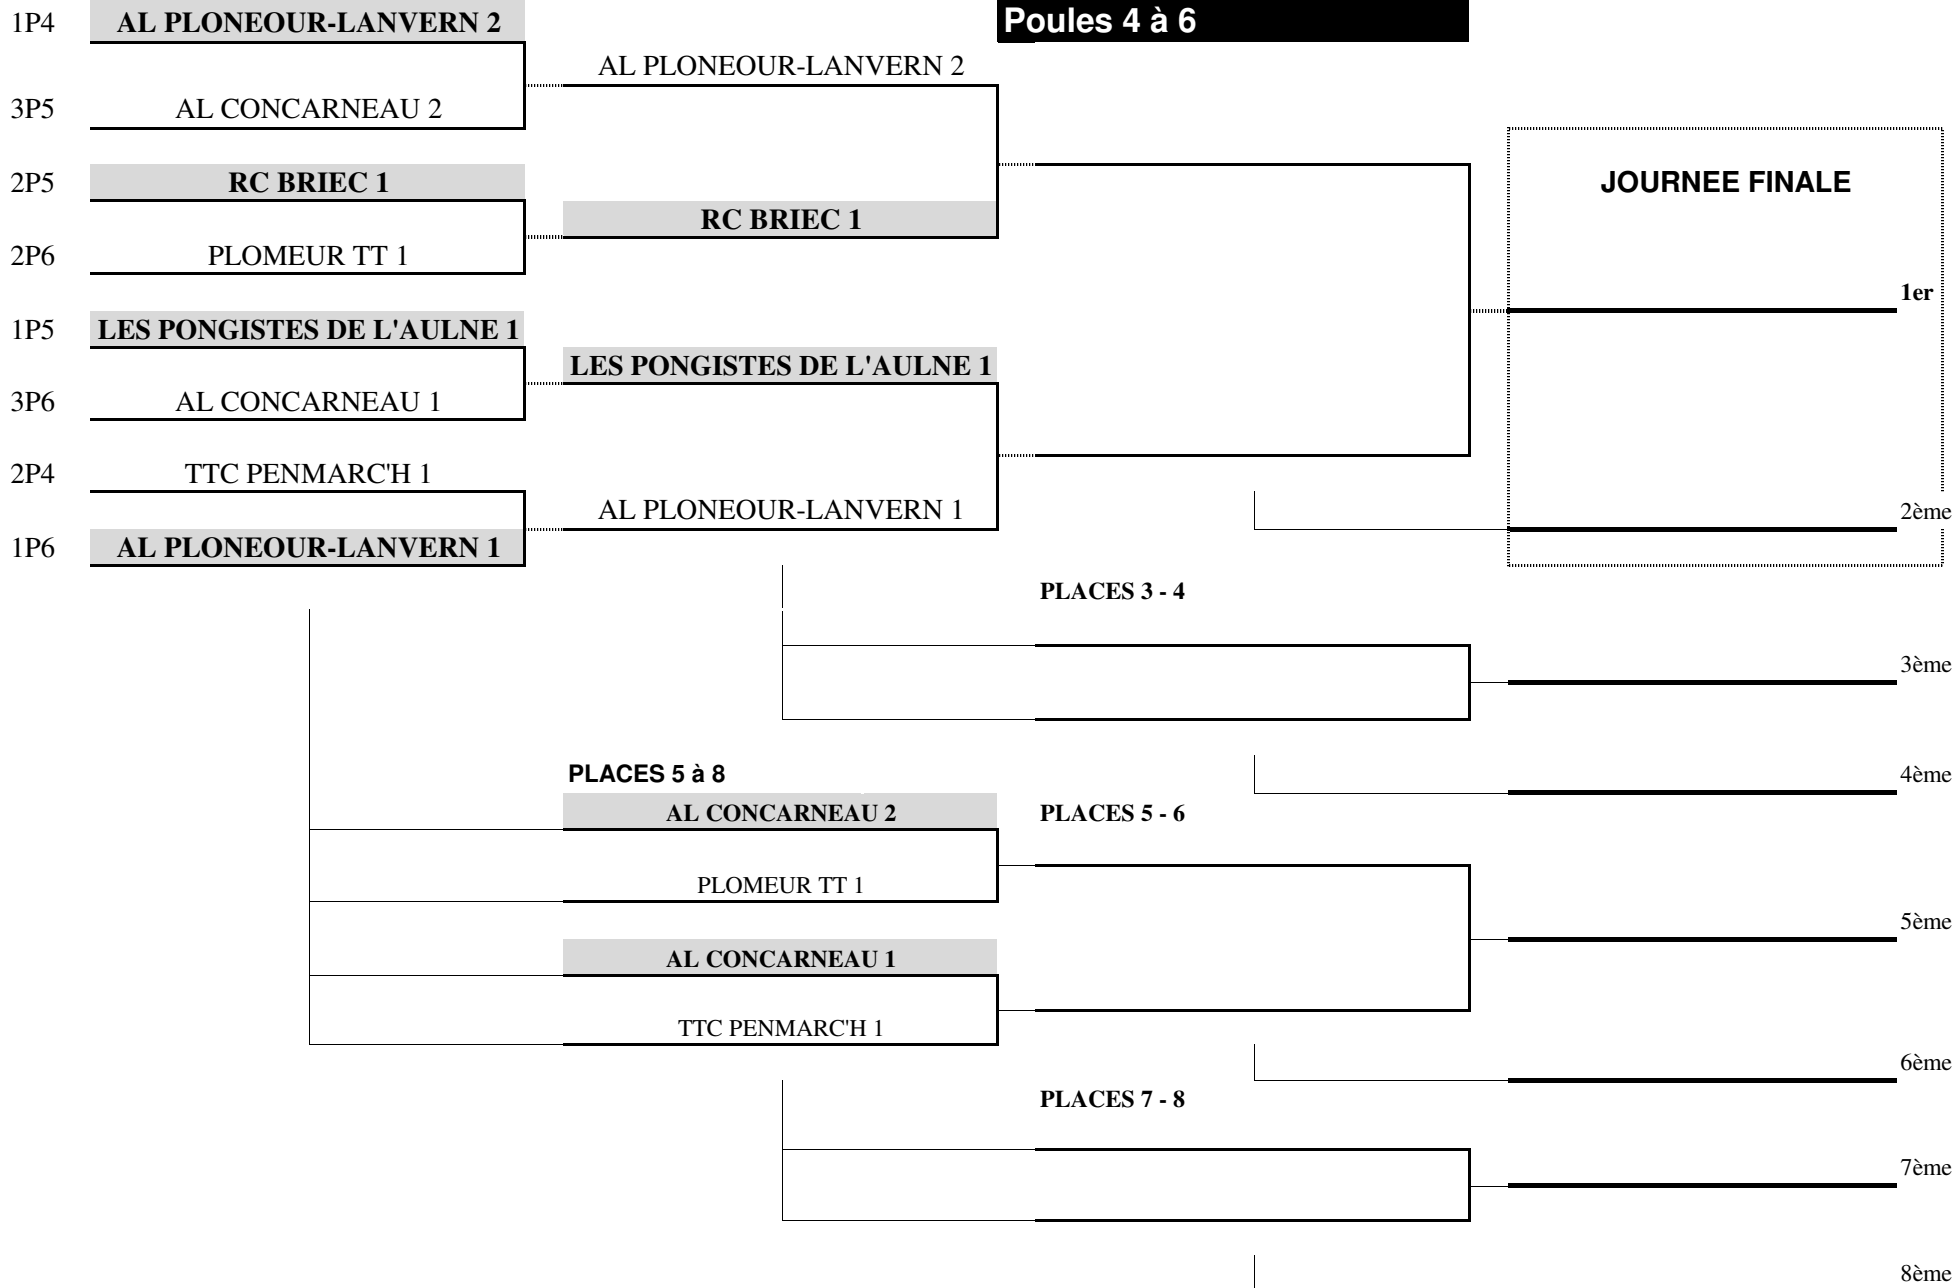

vendredi 28 février 2025

1/8 de Finale

vendredi 14 mars 2025

1/4 de Finale

vendredi 9 mai 2025

1/2 Finale

dimanche 1 juin 2025

Finale

LES EQUIPES GRISEES ET EN GRAS RECOIVENT

CHALLENGE COMITE

TED Principal

Poules 4 à 6

vendredi 28 février 2025

vendredi 14 mars 2025

vendredi 9 mai 2025

dimanche 1 juin 2025