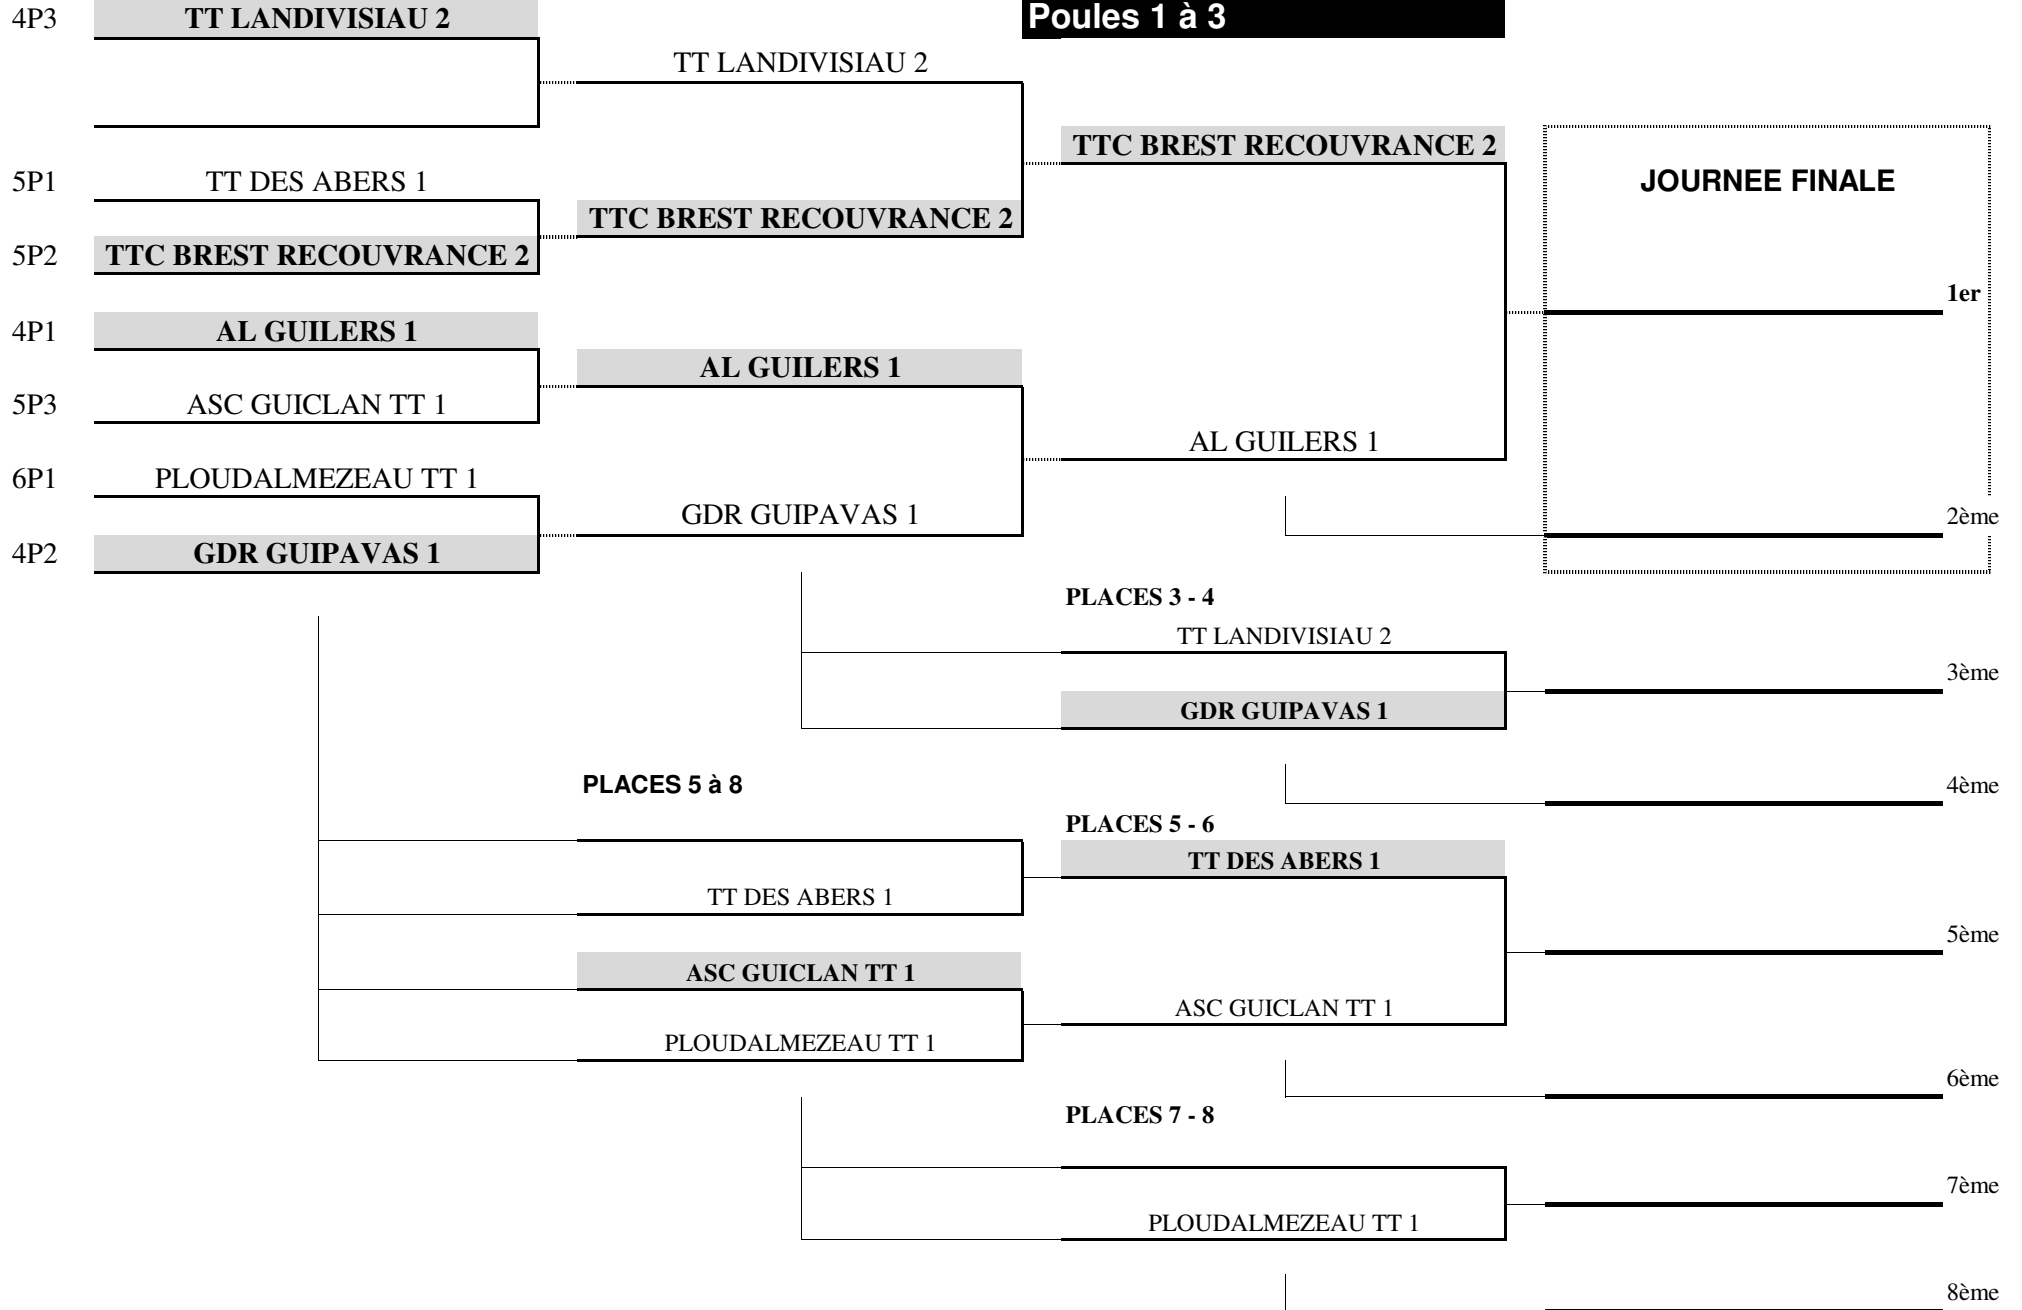

Finale

LES EQUIPES GRISEES ET EN GRAS RECOIVENT

**CHALLENGE PEN AR BED
TED Principal
Poules 4 à 5**

vendredi 27 mars 2026

vendredi 1 mai 2026

vendredi 15 mai 2026

dimanche 24 mai 2026

1/8 de Finale

1/4 de Finale

1/2 Finale

Finale

LES EQUIPES GRISEES ET EN GRAS RECOIVENT

**CHALLENGE PEN AR BED
TED Consolante
Poules 1 à 3**

vendredi 1 mai 2026

1/4 de Finale

vendredi 15 mai 2026