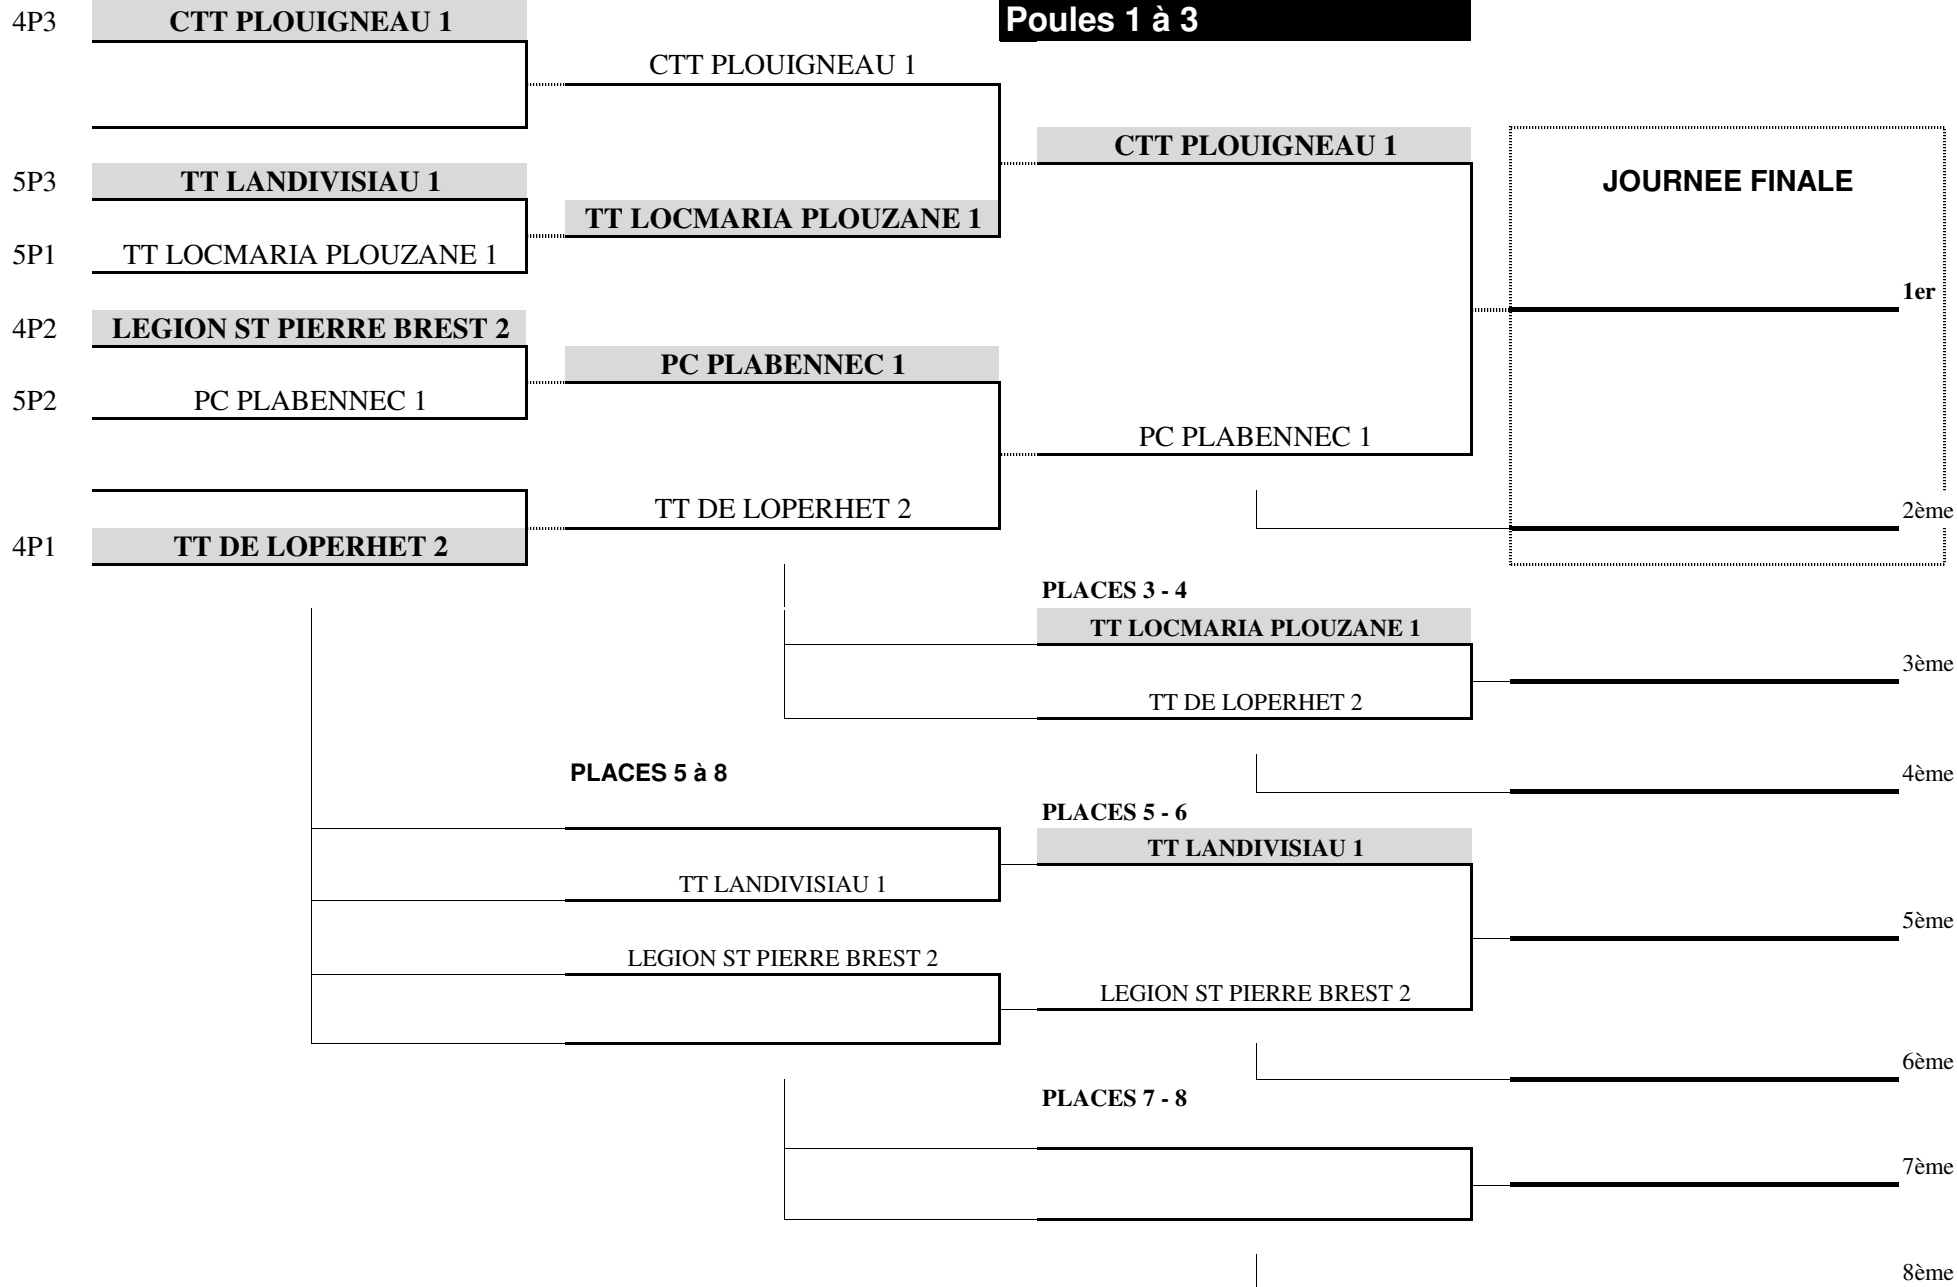

1/8 de Finale

1/4 de Finale

1/2 Finale

Finale

LES EQUIPES GRISEES ET EN GRAS RECOIVENT

**CHALLENGE COMITE
TED Consolante
Poules 1 à 3**

vendredi 27 mars 2026

1/8 de Finale