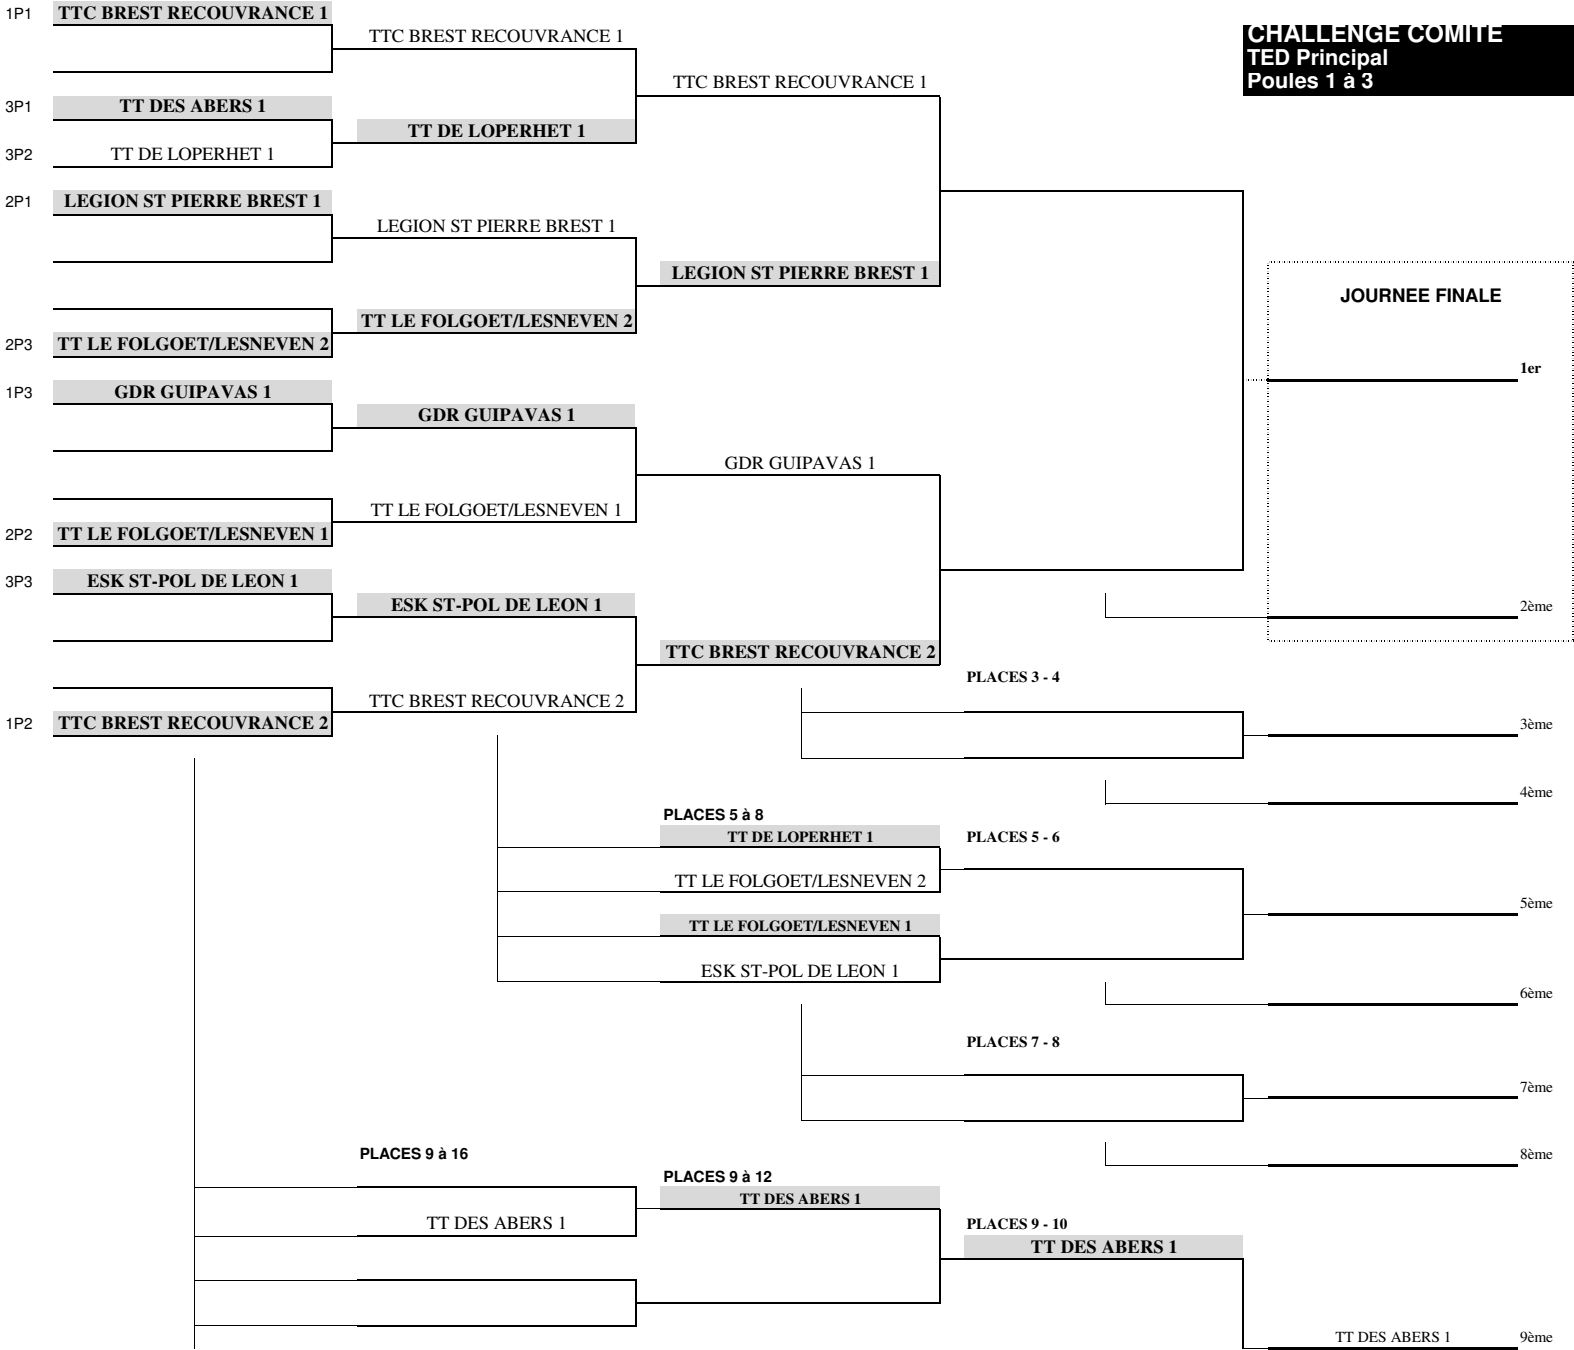

vendredi 13 mars 2026
1/16 de Finale

vendredi 27 mars 2026
1/8 de Finale

vendredi 1 mai 2026
1/4 de Finale

vendredi 15 mai 2026
1/2 Finale

dimanche 24 mai 2026
Finale

LES EQUIPES GRISEES ET EN GRAS RECOIVENT

vendredi 27 mars 2026

1/8 de Finale

vendredi 1 mai 2026

1/4 de Finale

vendredi 15 mai 2026

1/2 Finale

dimanche 24 mai 2026

Finale