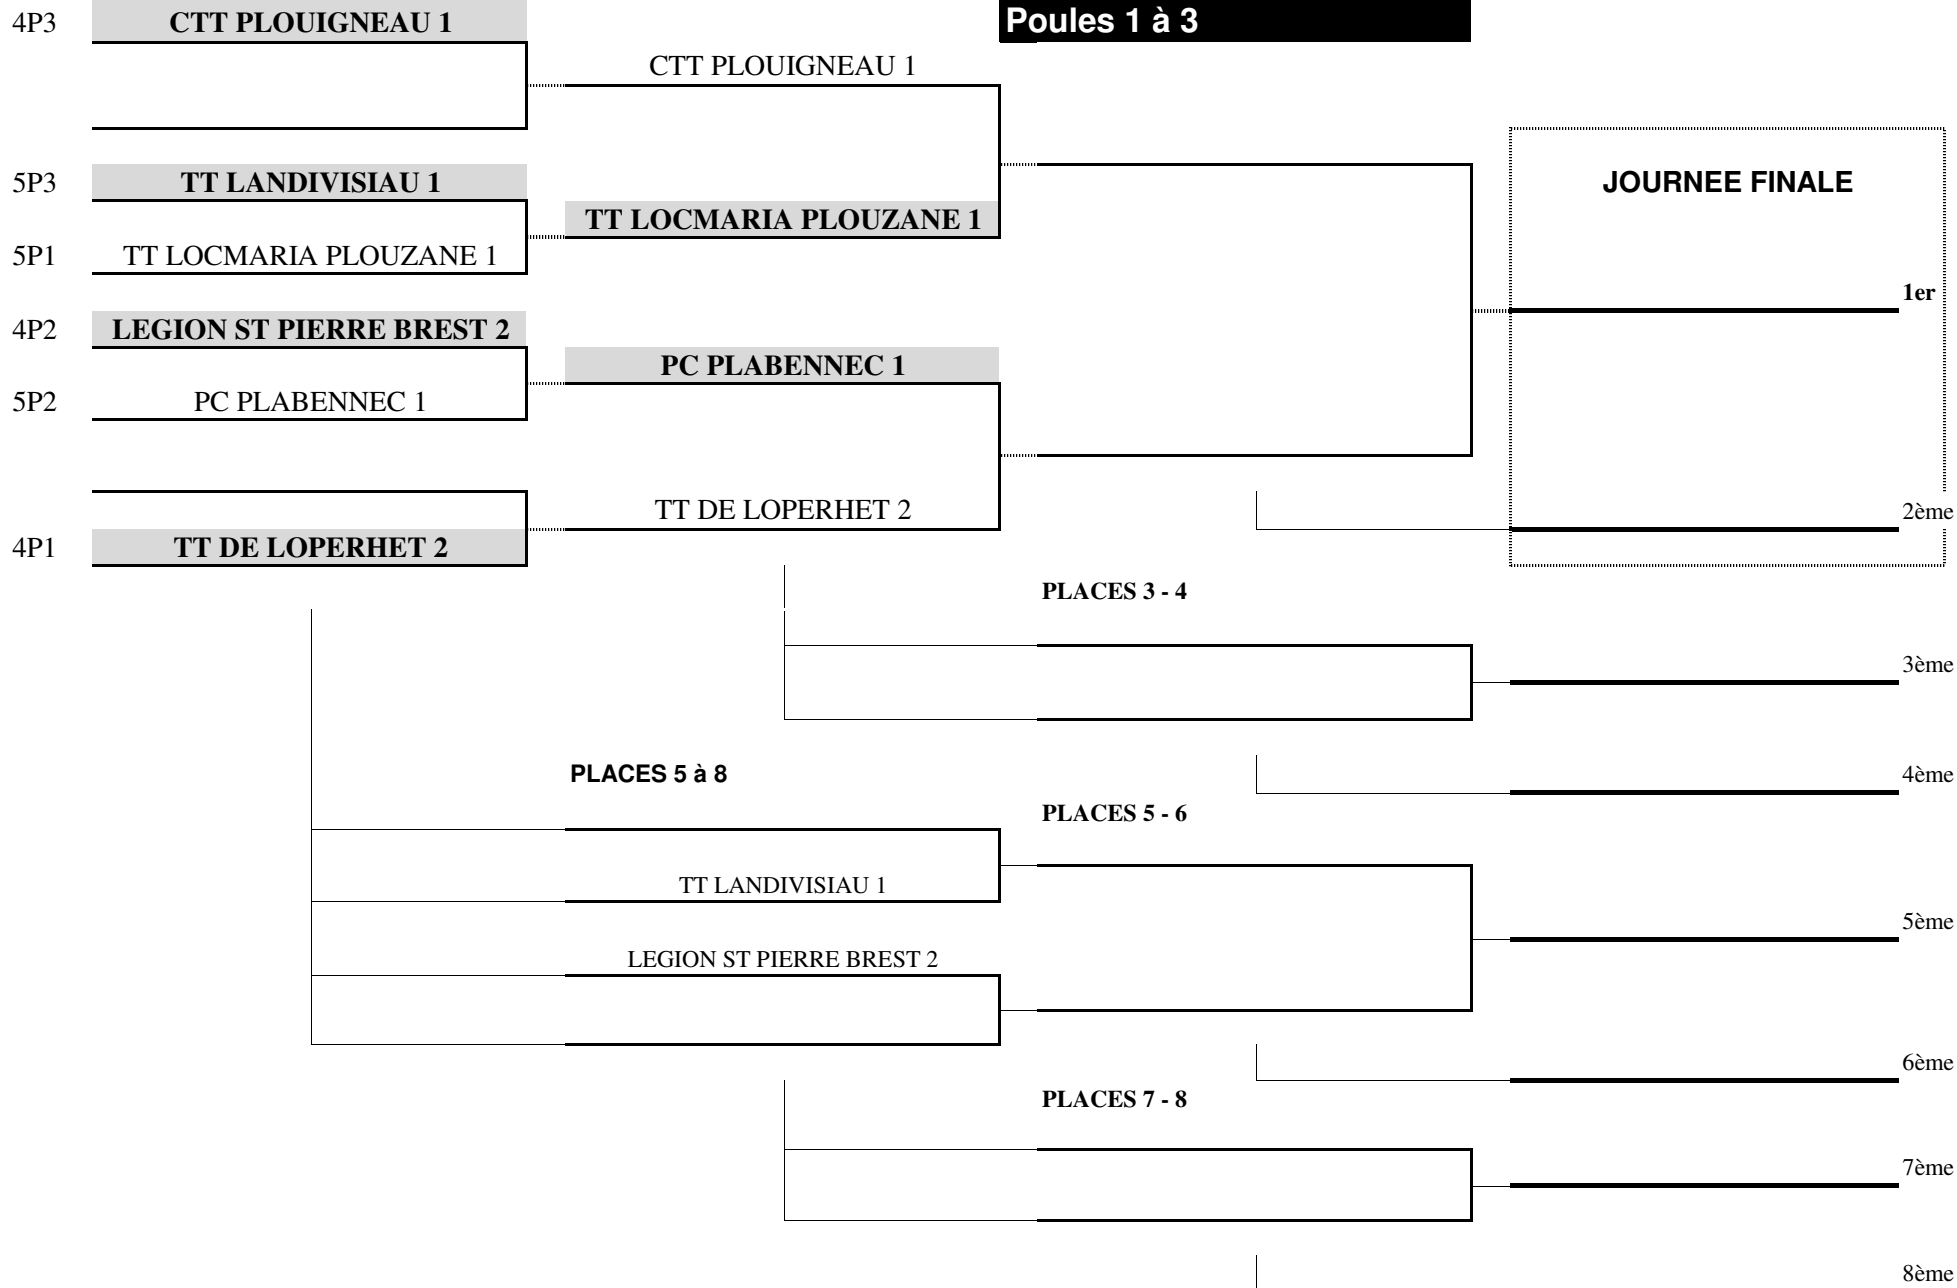

vendredi 15 mai 2026

1/2 Finale

dimanche 24 mai 2026

Finale

LES EQUIPES GRISEES ET EN GRAS RECOIVENT

**CHALLENGE COMITE
TED Consolante
Poules 1 à 3**

JOURNEE FINALE

vendredi 27 mars 2026

1/8 de Finale

vendredi 1 mai 2026

1/4 de Finale

vendredi 15 mai 2026

1/2 Finale

dimanche 24 mai 2026

Finale

LES EQUIPES GRISEES ET EN GRAS RECOIVENT