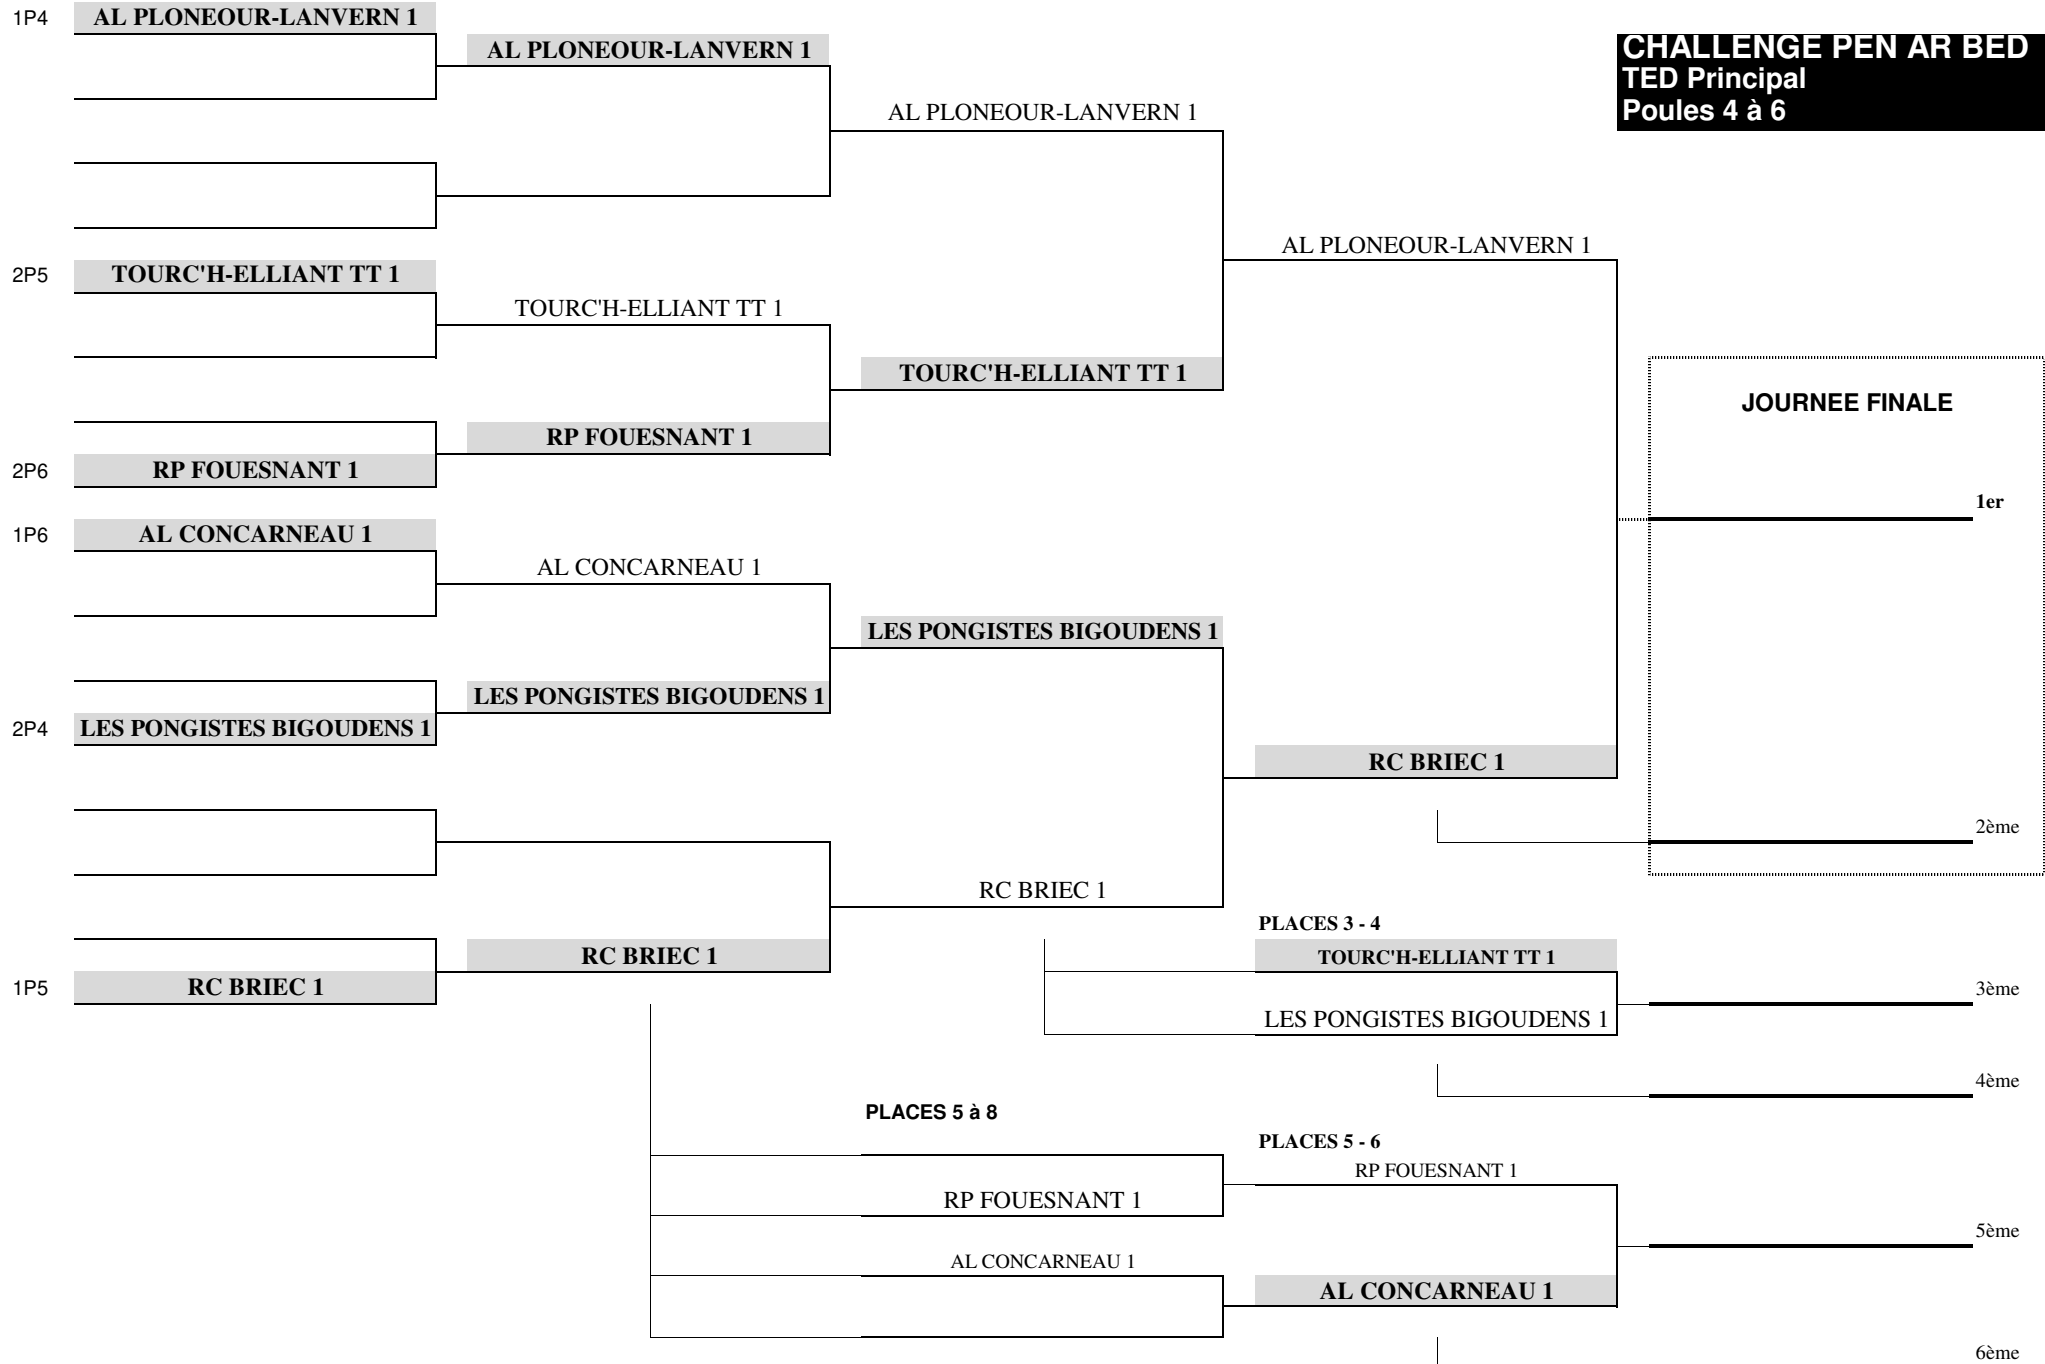

1/4 de Finale

vendredi 24 mai 2024

1/2 Finale

dimanche 9 juin 2024

Finale

LES EQUIPES GRISEES ET EN GRAS RECOIVENT

vendredi 16 février 2024

1/16 de Finale

vendredi 29 mars 2024

1/8 de Finale

vendredi 5 avril 2024

1/4 de Finale

vendredi 24 mai 2024

1/2 Finale

dimanche 9 juin 2024

Finale

LES EQUIPES GRISEES ET EN GRAS RECOIVENT

vendredi 16 février 2024

vendredi 29 mars 2024

vendredi 5 avril 2024

vendredi 24 mai 2024

dimanche 9 juin 2024

1/16 de Finale

1/8 de Finale