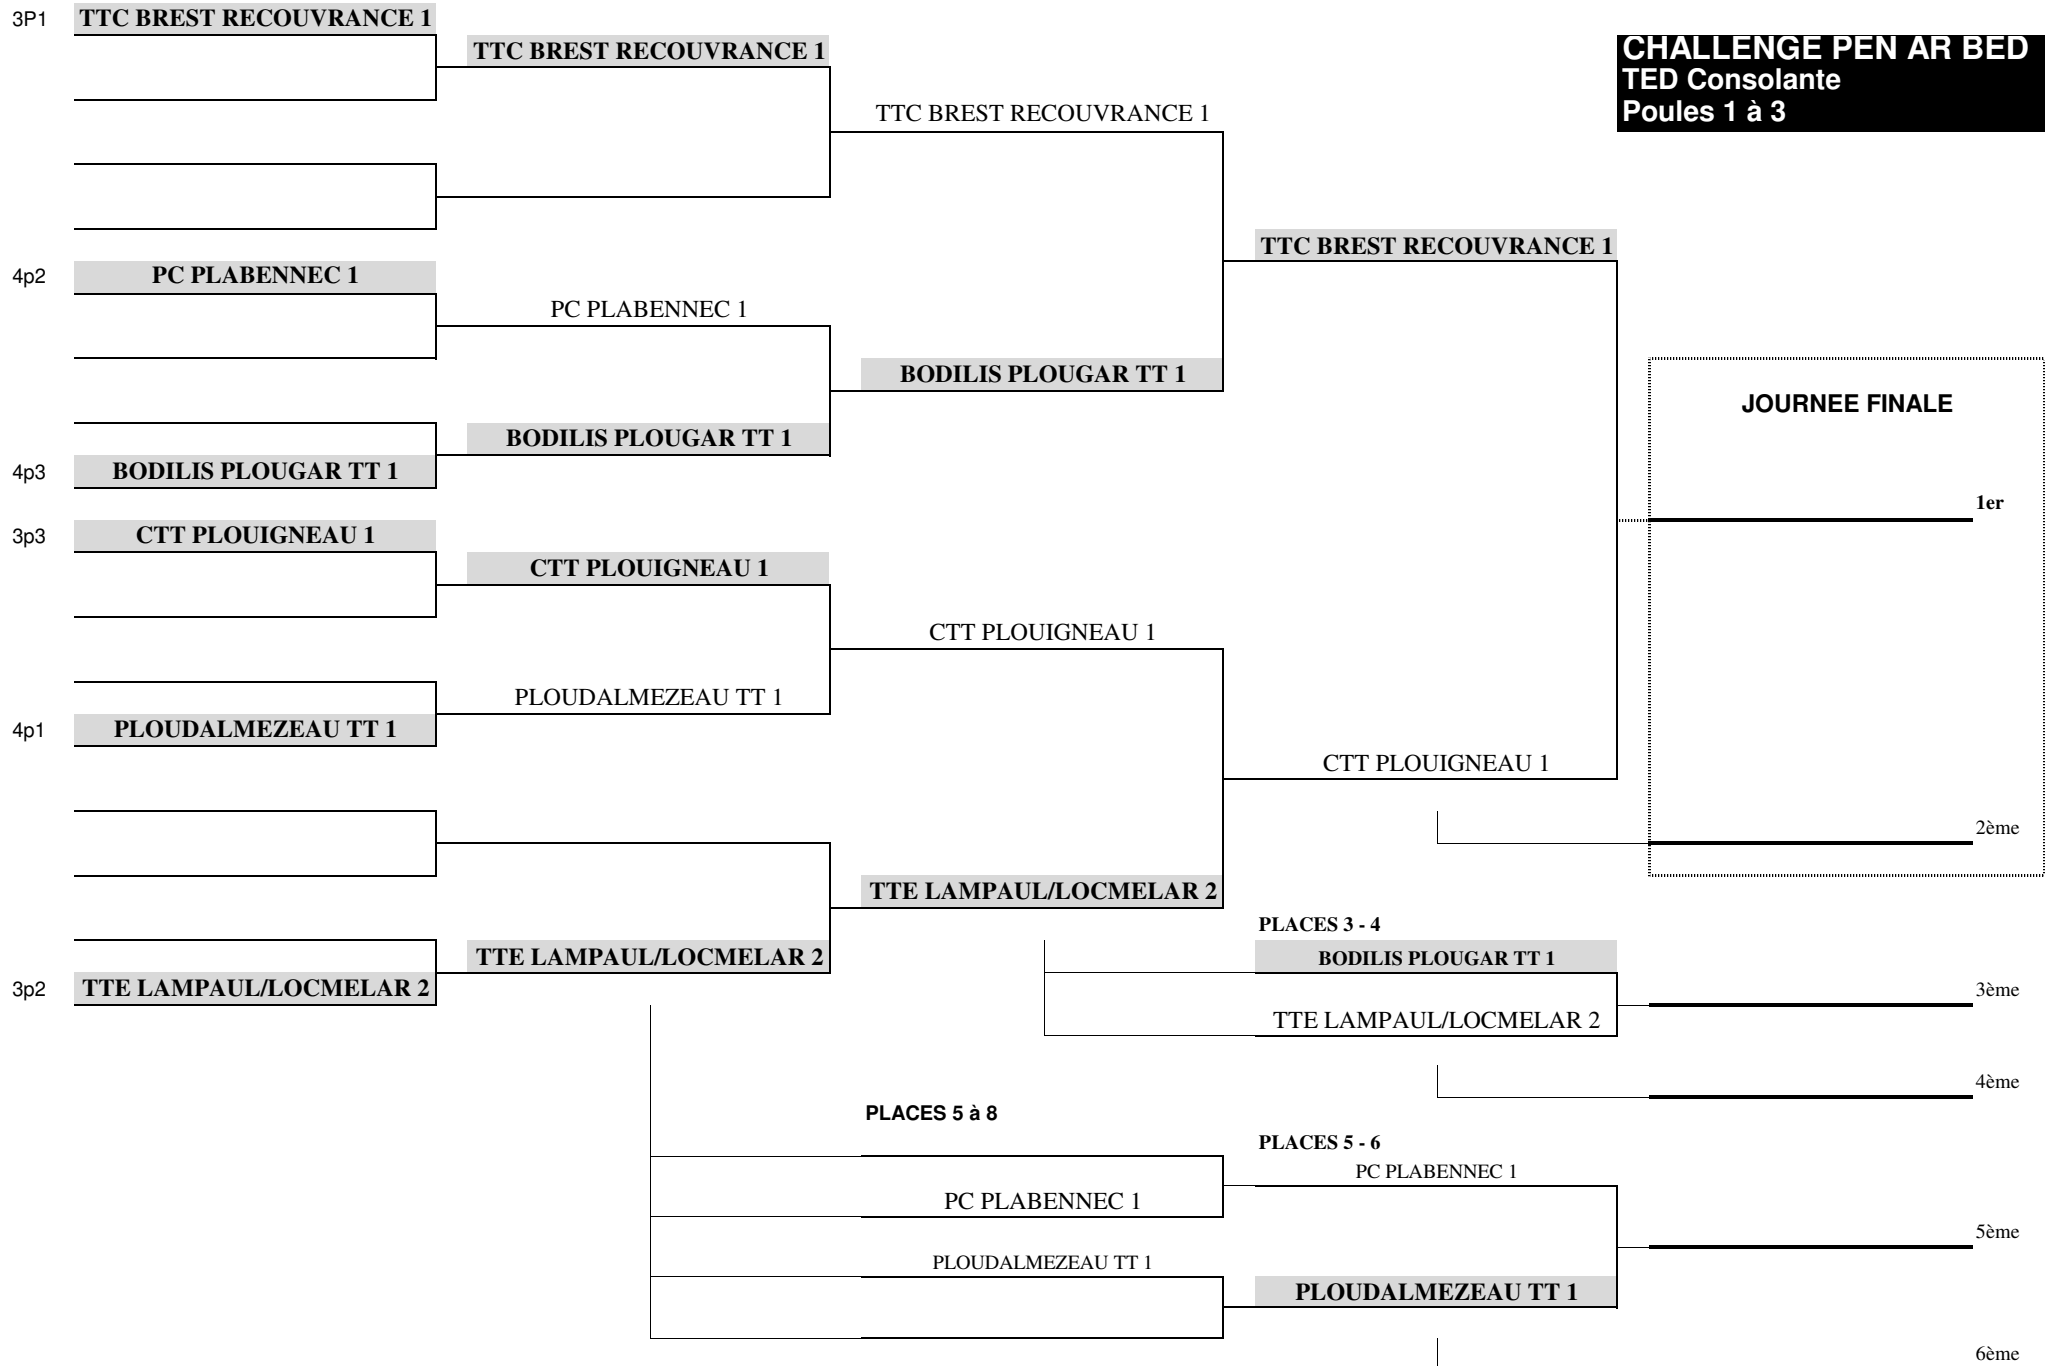

vendredi 29 mars 2024

1/8 de Finale

vendredi 5 avril 2024

1/4 de Finale

vendredi 24 mai 2024

1/2 Finale

dimanche 9 juin 2024

Finale

LES EQUIPES GRISEES ET EN GRAS RECOIVENT

vendredi 16 février 2024

vendredi 29 mars 2024

vendredi 5 avril 2024

vendredi 24 mai 2024

dimanche 9 juin 2024

1/16 de Finale

1/8 de Finale

1/4 de Finale

1/2 Finale

Finale

LES EQUIPES GRISEES ET EN GRAS RECOIVENT